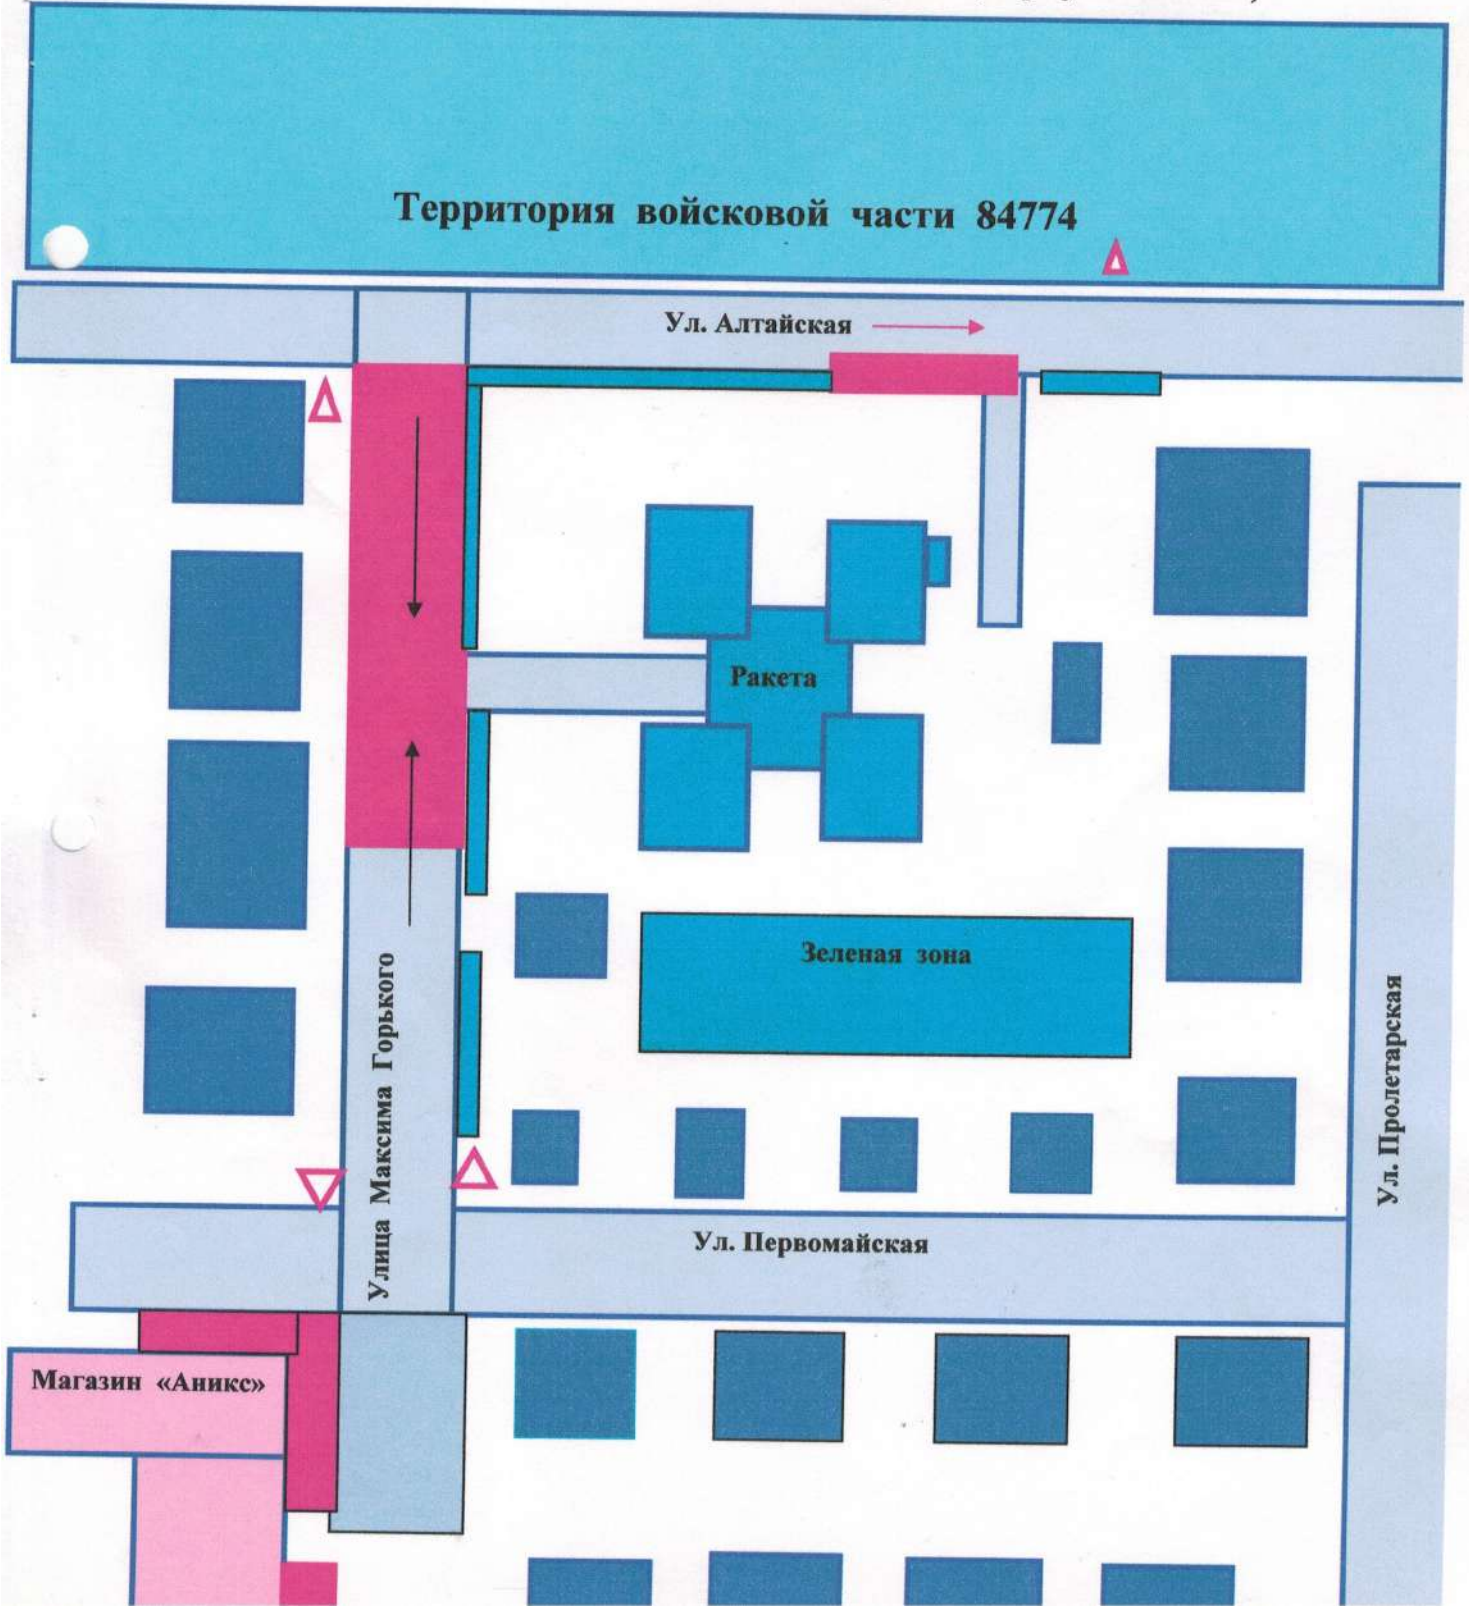

**Схема дорожной безопасности
в районе муниципального казённого дошкольного образовательного
учреждения «Детский сад №4 «Радуга» (корпус «Ракета»)**

СОГЛАСОВАНО:

ВРИО начальника ОУИБДД МО МВД России
«Поспелухинский» капитан полиции