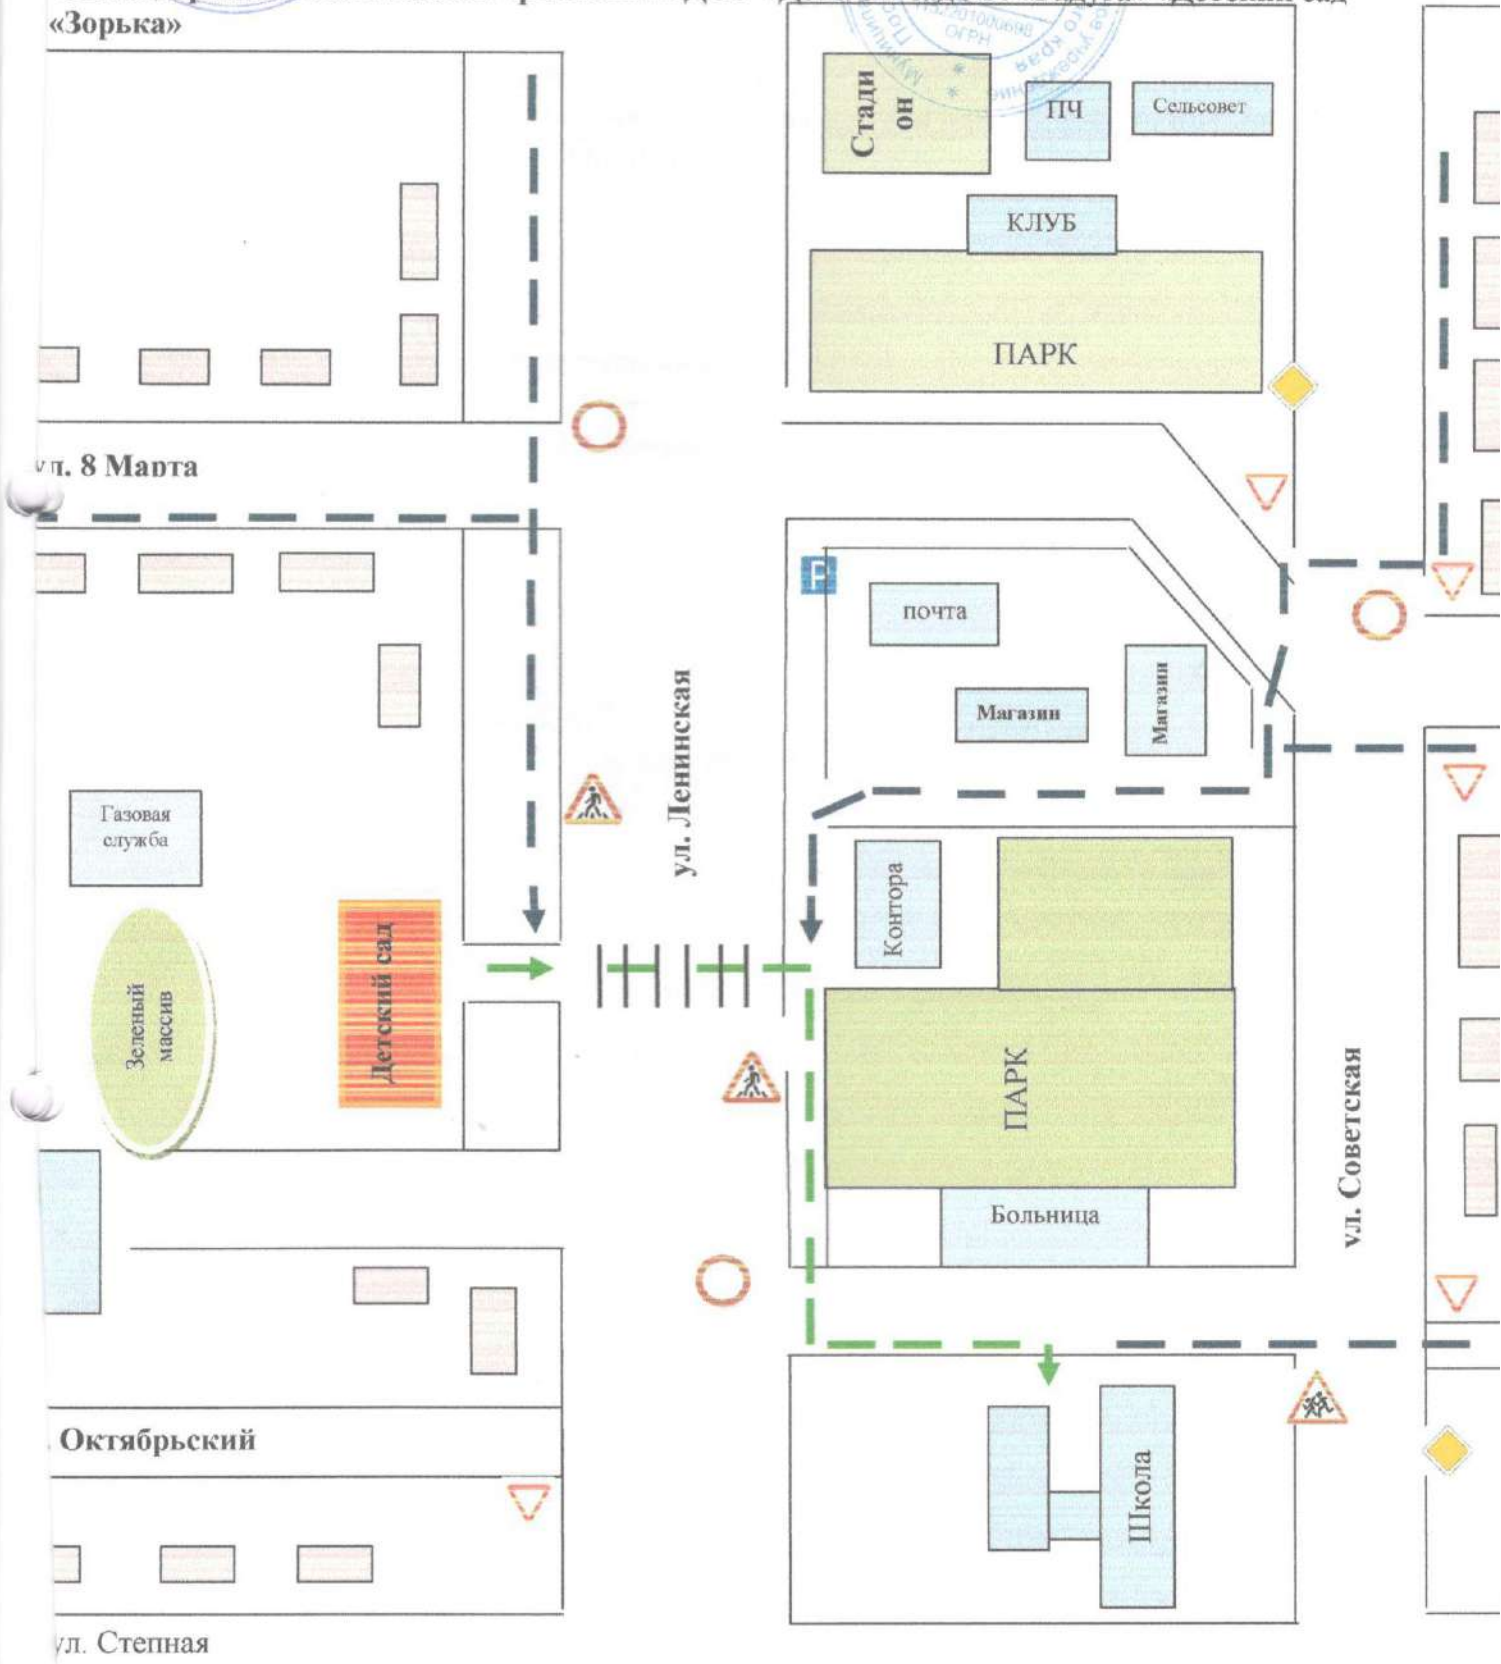

«УТВЕРЖДАЮ»
 Заведующий МКДОУ «Детский сад №4
 «Радуга»
 Сумченко О.В.
 19.08.2019 г.

Схема дорожной безопасности филиал МКДОУ «Детский сад №4 «Радуга» «Детский сад «Зорька»

Условные обозначения:

- | | | | | | |
|---|--|---|---------------------|---|----------------------|
|  | безопасный путь к школе |  | опасный перекресток |  | «пешеходный переход» |
|  | движение детей от дома к детскому саду |  | пешеходный переход |  | «осторожно дети» |
|  | «уступи дорогу» |  | «главная дорога» | | |